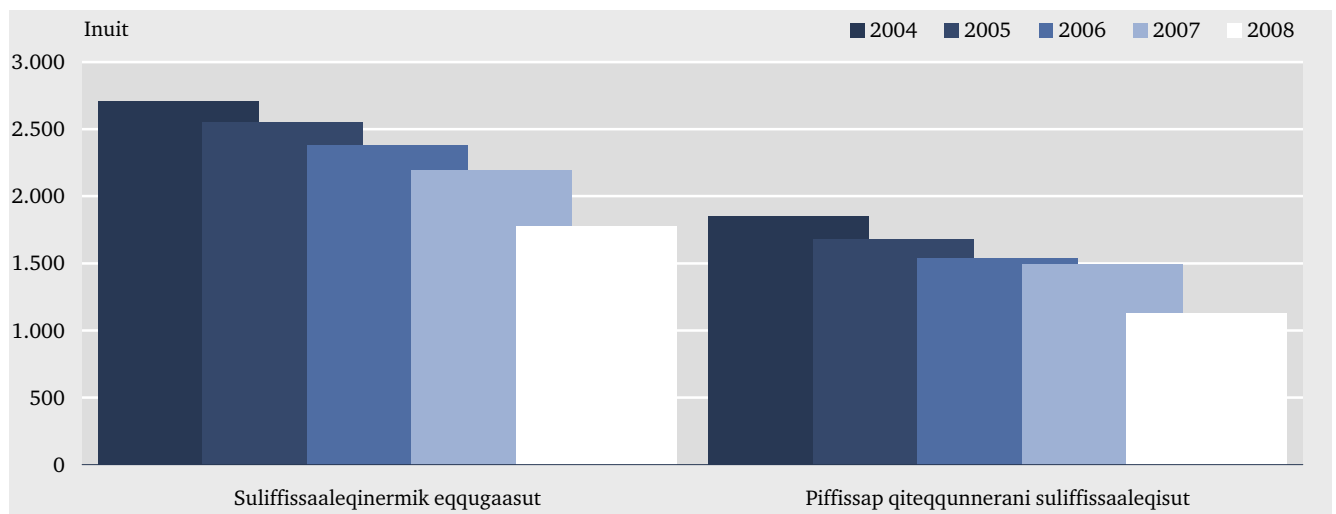

## Illoqarfinni 2008-imi suliffeqanngitsut ikinnerusut

### *Piffissap qiteqqunnerani suliffissaaleqisut ikinnerusut*

Illoqarfinni piffissap qiteqqunnerani suliffissaaleqisut 2008-imi qaammammumt agguqatigiissillugit 1.133-iupput 2007-mi 1.496-iusimallutik. Qaammammumt agguqatigiissillugit 363-nik appariarnerulluni. Suliffissaaleqisut procentinngorlugit, tassalu piffissap qiteqqunnerani suliffissaaleqisut sulisinnaasunut naleqqiukkaanni, 2008-imi 4,0 procentiullutik ukiumut siulianut naleqqiukkaanni 5,4 procentiullutik. Sulisorineqarsinnaasut ukiumut siulianut naleqqiullugu 232-nik amerleriarsimapput, tassa 2008-imi 28.078-iusimallutik.

**Titartagaq 1. 2004-miit 2008-mut piffissap qiteqqunnerani suliffissaaleqisut suliffissaaleqinermillu eqqugaasut**

Malugiuk: Titartakkami inuit 15-it 62-lu akornanni ukiullit, Kalaallit Nunaanni inunngorsimasut, illoqarfinnilu najugallit ilaatinneqarput.