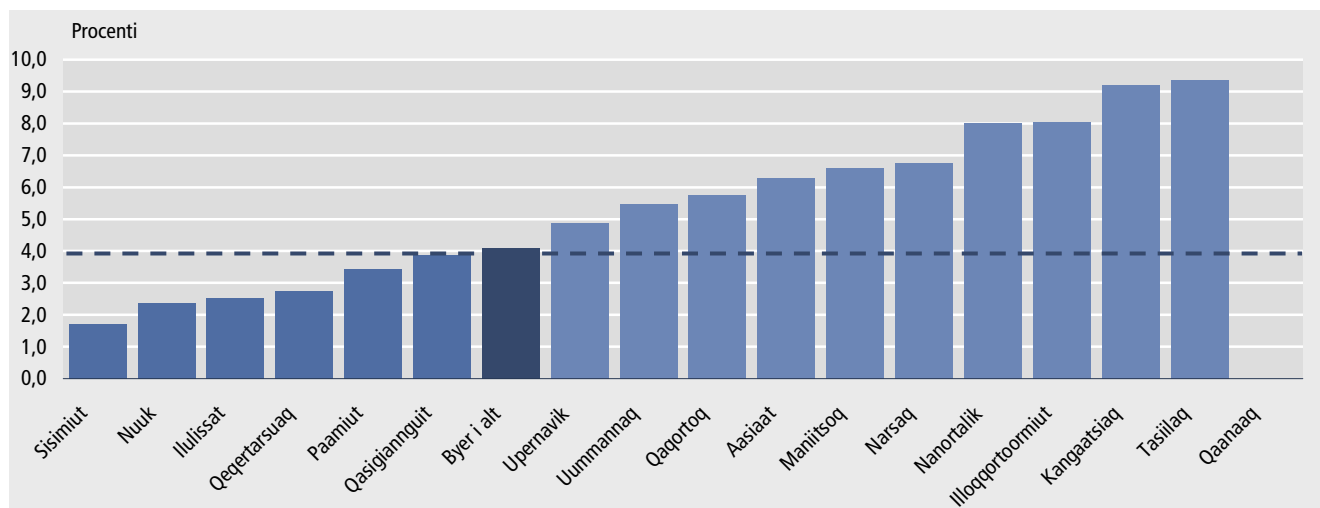

**Titartagaq 2. 2008-mi piffissap qiteqqunnerani suliffissaaleqisut procentinngorlugit, illoqarfikkaarlugit qaammammul-
lu agguaqatigiissillugit**

Ilanngussat allat Saqqummersitami ”Illoqarfinni suliffissaaleqisut 2008”-mi ilanngussat allat, soorlu qaf-fasissuseq, sulisorineqarsinnaasut amerlassusaat suliffissaaleqisullu ikiliartorneri taku-neqarsinnaapput.

Pdf-filinngorlugu Saqqummersitaq pdf-filinngorlugu Naatsorsueqqissaartarfiup nittartagaani www.stat.gl aaneqarsinnaavoq.

E-mail-ikkut pisartagaqalerit Kisitsisinik nutaanik Naatsorsueqqissaartarfiup saqqummersitaanik tusartinneqarta-rumaguit nutaarsiassaartinneqartalerit: iserfigiuk www.stat.gl qinigassani saamerler-mi toqqaruk ”nutaarsiassat” tassanilu ilanngugit. Taava kisitsisinik nutaanik saqqum-mertoqaraangat e-mailikkut nalunaarfigineqartalissaatit.

Annertunerusumik paasisaqarusuttoqaruni ukununnga saaffiginnittoqarsinnaavoq:

- Naatsorsueqqissaarnermut siunnersorti Gitte Lynge Rosing tlf. 36 23 76 (toqqaan-nartoq) imaluunniit e-mail: glmi@stat.gl imaluunniit
- Naatsorsueqqissaarnermik immikkut siunnersorti Gert Schmidt tlf. 36 23 64 (toq-qaannartoq) imaluunniit email: gesc@stat.gl

Inussiarnersumik inuulluaqqusillunga

Gitte Lynge Rosing
Naatsorsueqqissaarnermut siunnersorti